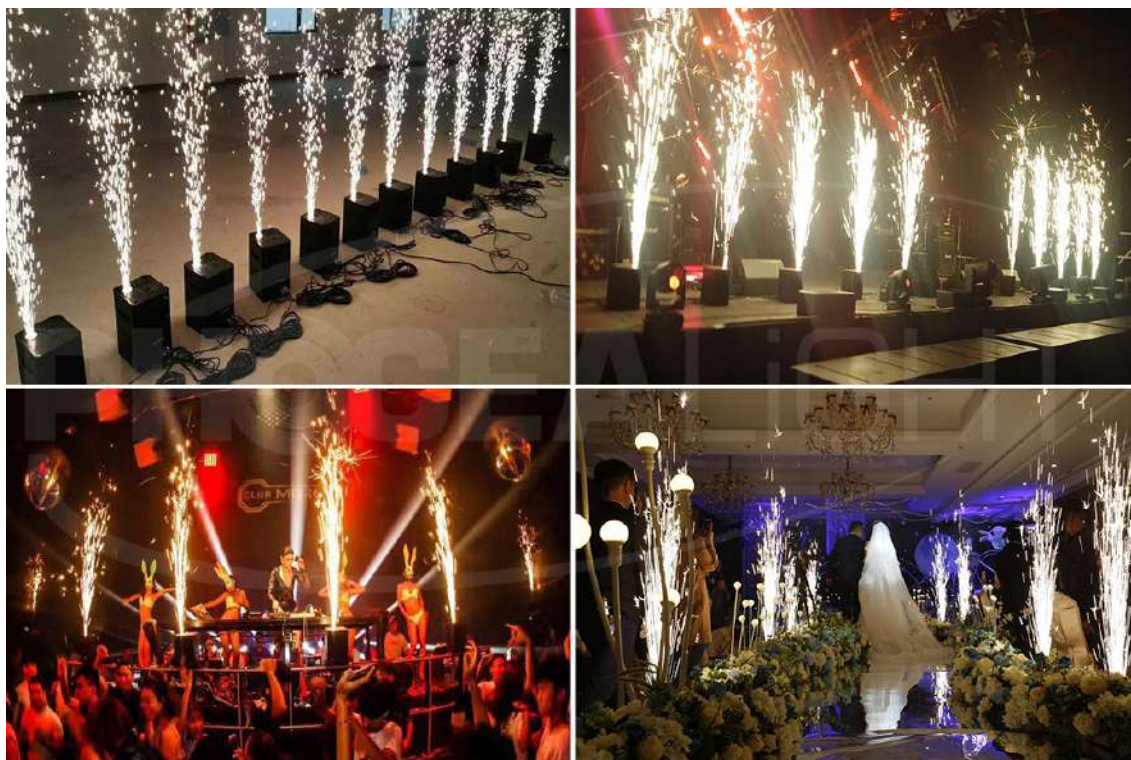

Nouveauté 2021

FONTAINES A ETINCELLES FROIDES

180 € TTC la paire, avec une recharge de 2 à 4 minutes totale (la durée peut être fractionnée)

MACHINE A FUMEE LOURDE

120 TTC, 3000w. Fonctionne avec de l'eau